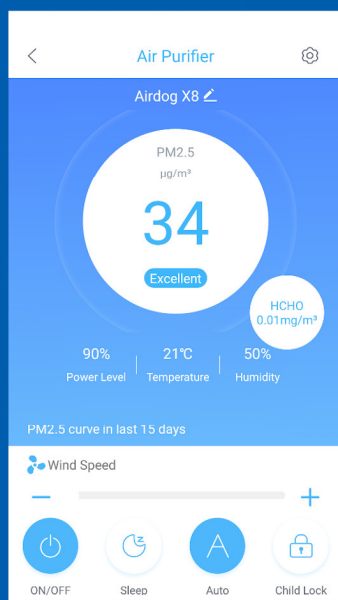

Jeszcze dokładniejszy pomiar stężenia
zanieczyszczeń dzięki zastosowaniu
zdalnego detektora wyposażonego
w **laserowy czujnik** jakości powietrza.

Wskazuje stężenie pyłu PM 2.5,
formaldehydu, temperaturę
oraz wilgotność względną powietrza.

1. Cyfrowy wyświetlacz

wskazuje bieżący stan jakości powietrza.

2. Filtr z węglem aktywnym

niweluje nieprzyjemne zapachy i lotne związki organiczne.

3. Kasetka filtracyjna

przechwytuje pyły zawieszone PM 10, PM2.5, zarodniki i kurz. W przeciwieństwie do filtra HEPA możesz ją wyczyścić i wykorzystać ponownie.

Pyłki

Bakterie

Sierść

Dym

Zanieczyszczenia

Brzydkie zapachy

Kurz

Wirusy