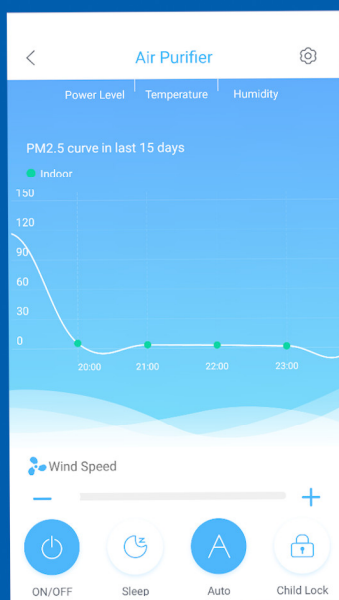

Jeszcze dokładniejszy pomiar stężenia
zanieczyszczeń dzięki zastosowaniu
zdalnego detektora wyposażonego
w **laserowy czujnik** jakości powietrza.

Wskazuje stężenie pyłu PM 2.5,
formaldehydu, temperaturę
oraz wilgotność względną powietrza.

1. Cyfrowy wyświetlacz

wskazuje bieżący stan jakości powietrza.

2. Filtr z węglem aktywnym

niweluje nieprzyjemne zapachy i lotne związki organiczne.

3. Kasetka filtracyjna

przechwytuje pyły zawieszone PM 10, PM2.5, zarodniki i kurz. W przeciwieństwie do filtra HEPA możesz ją wyczyścić i wykorzystać ponownie.

Pyłki

Bakterie

Sierść

Dym

Zanieczyszczenia

Brzydkie zapachy

Kurz

Wirusy