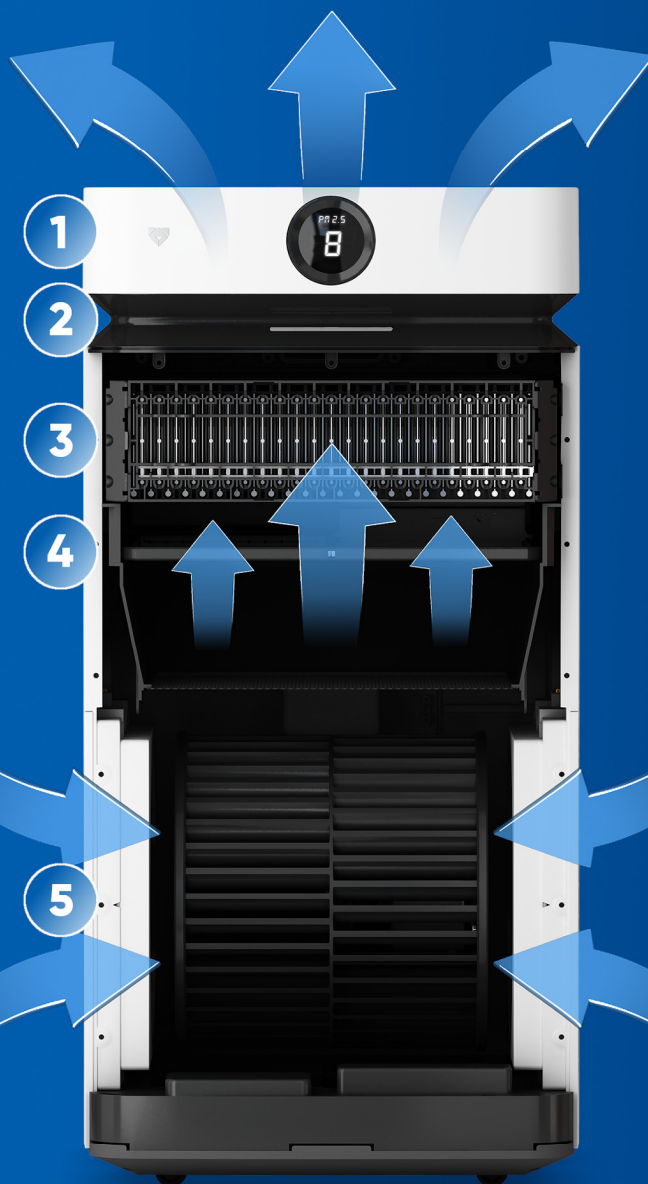

Jeszcze dokładniejszy pomiar stężenia
zanieczyszczeń dzięki zastosowaniu
zdalnego detektora wyposażonego
w **laserowy czujnik** jakości powietrza.

Wskazuje stężenie pyłu PM 2.5,
formaldehydu, temperaturę
oraz wilgotność względną powietrza.

Zastosowanie **kółek jezdnych** sprawia,
że transport Airdoga jest jeszcze
wygodniejszy.

Możliwość wyboru spośród
sześciu prędkości wentylatora.

Nowy panel sterowania
wskazujący **bieżący poziom**
CADR oraz dedykowany
przycisk do wygaszania diod,
nawet poza trybem snu.

1. Cyfrowy wyświetlacz

wskazuje bieżący stan jakości powietrza.

2. Filtr z węglem aktywnym

niweluje nieprzyjemne zapachy i lotne związki organiczne.

3. Kasetka filtracyjna

przechwytuje pyły zawieszone PM 10, PM2.5, zarodniki i kurz. W przeciwieństwie do filtra HEPA możesz ją wyczyścić i wykorzystać ponownie.

4. Jonizator plazmowy

jako pierwszy w walce z zanieczyszczeniami poprzez polaryzację powietrza.

5. Podwójny filtr wstępny

po bokach urządzenia usuwa włosy oraz sierść, naskórek i inne większe zanieczyszczenia.