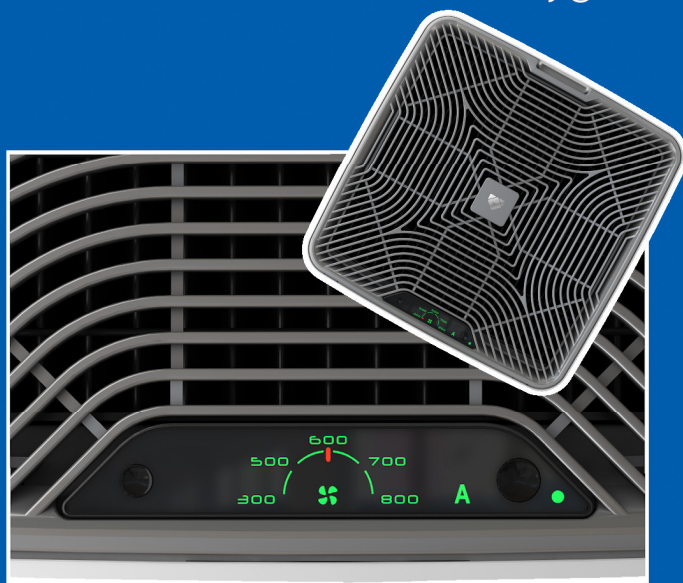

AIRDOG™ X8

NAJLEPSZY PRZYJACIEL POWIETRZA
W NOWEJ ODSŁONIE

Oczyszczacz powietrza oparty
na technologii **Ionic Wind**

Najwyższa jakość oczyszczania
bez konieczności wymiany filtrów
w przeciwieństwie do oczyszczaczy
korzystających z technologii HEPA

Jeszcze dokładniejszy pomiar stężenia
zanieczyszczeń dzięki zastosowaniu
zdalnego detektora wyposażonego
w **laserowy czujnik** jakości powietrza.

Wskazuje stężenie pyłu PM 2.5,
formaldehydu, temperaturę
oraz wilgotność względną powietrza.

Zastosowanie **kółek jezdnych** sprawia,
że transport Airdoga jest jeszcze
wygodniejszy.

Możliwość wyboru spośród
sześciu prędkości wentylatora.

Nowy panel sterowania
wskazujący **bieżący poziom**
CADR oraz dedykowany
przycisk do wygaszania diod,
nawet poza trybem snu.

1. Cyfrowy wyświetlacz

wskazuje bieżący stan jakości powietrza.

2. Filtr z węglem aktywnym

niweluje nieprzyjemne zapachy i lotne związki organiczne.

3. Kasetka filtracyjna

przechwytuje pyły zawieszone PM 10, PM2.5, zarodniki i kurz. W przeciwieństwie do filtra HEPA możesz ją wyczyścić i wykorzystać ponownie.